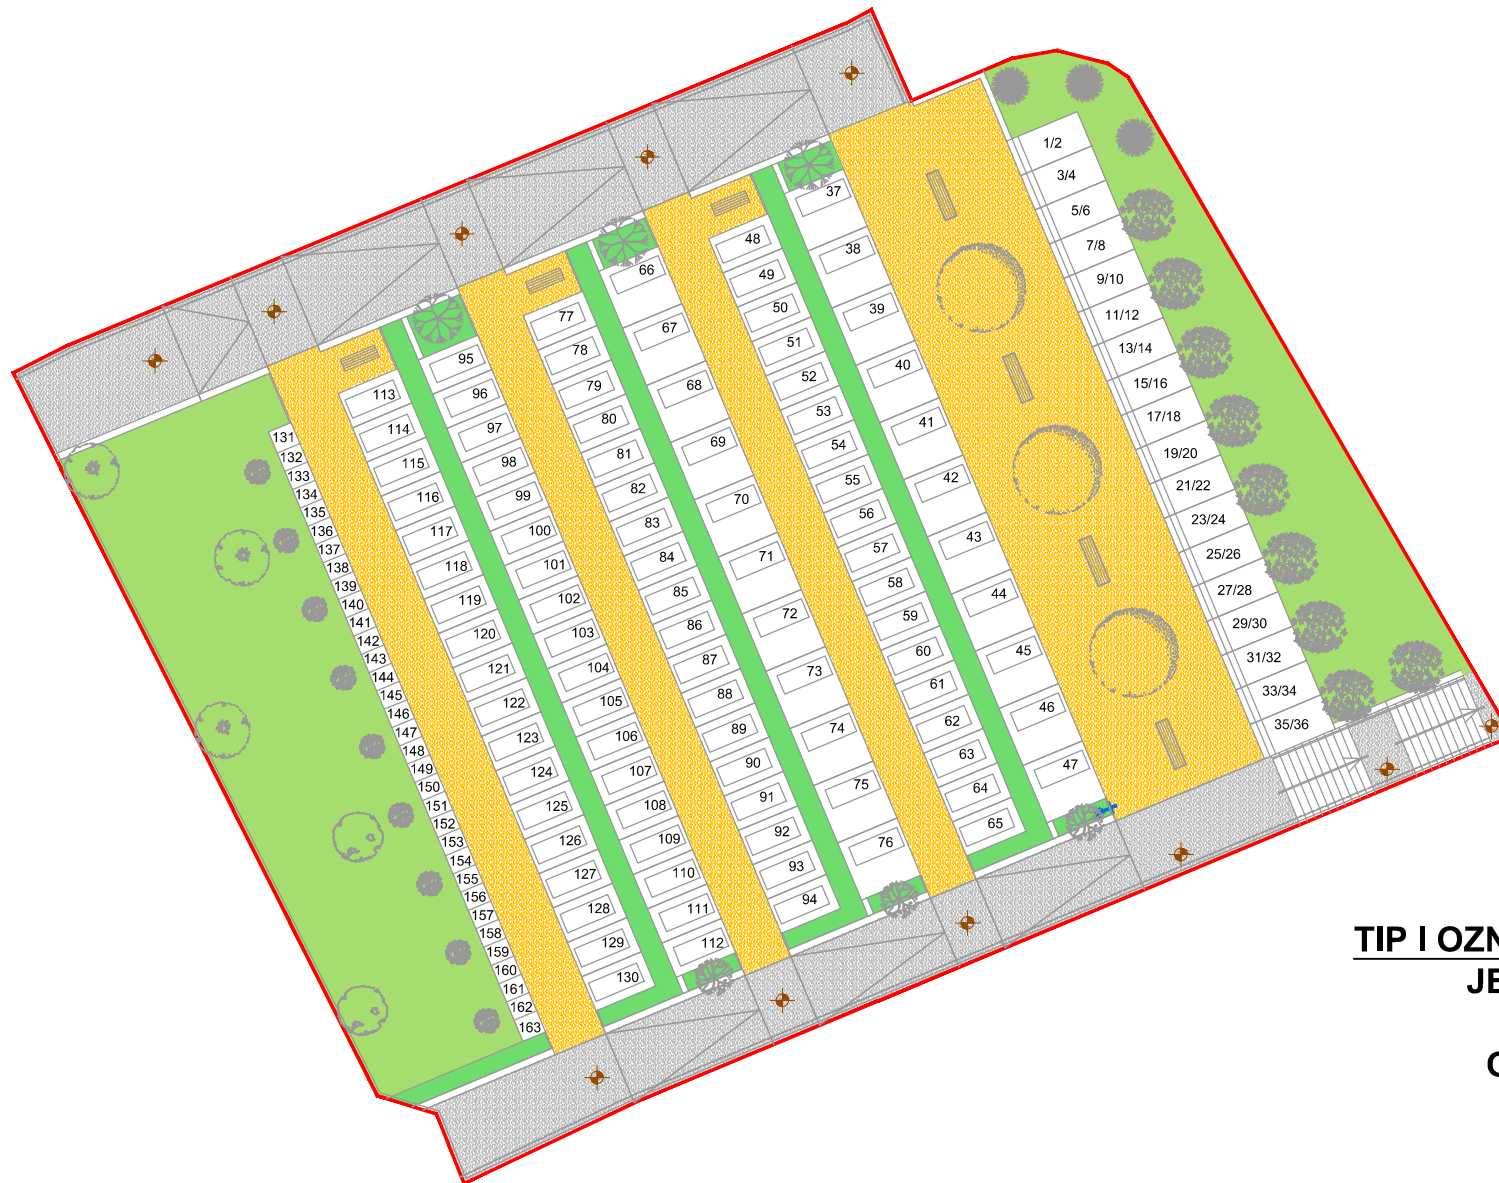

**PLAN GROBNIH MIJESTA ZA DODJELU - NOVI DIO
POLJE 5**

TIP I OZNAKA GROBNOG MJESTA
JEDNOSTAVNA GROBNICA
(3 MJESTA) 48-65 i 77-80
GROBNICA SA POLICAMA
(6 MJESTA) 37-47 i 66-67
UKOP U ZEMLJU
(3 MJESTA) 95-116
KAZETE ZA URNE
(6 MJESTA) 131-150